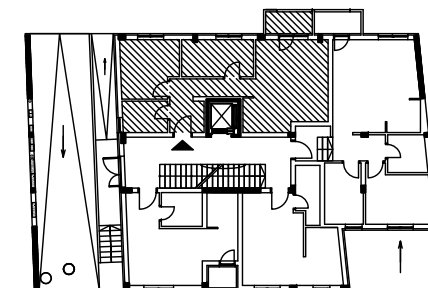

OSNOVA PRIZEMLJA

ulica