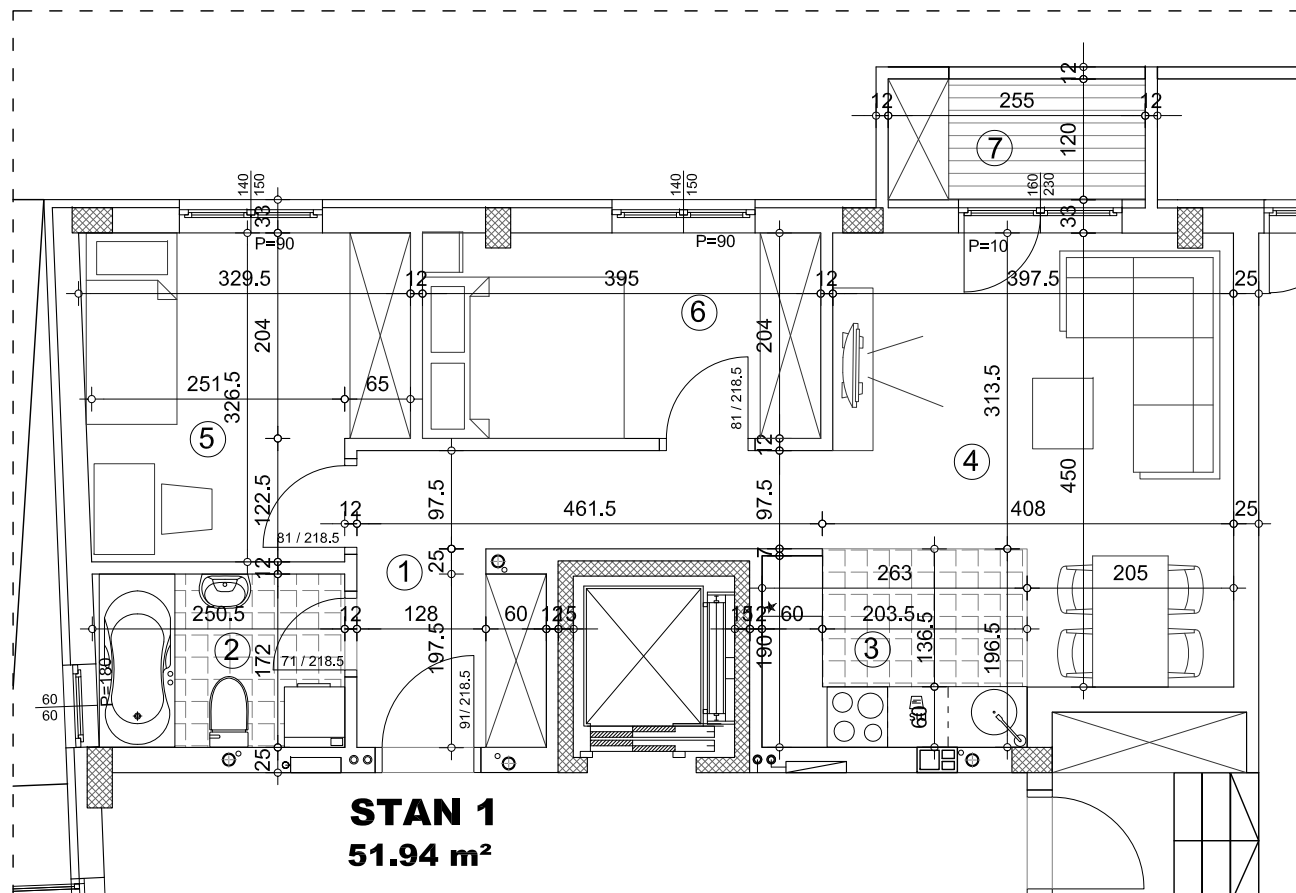

OSNOVA STANA 1:75

STAN 1
51.94 m²

STAN 1 - trosoban

	pod	površina
1	parket	8.15 m²
2 KUPATILO	ker.pl.	4.25 m²
3 KUHINJA	ker.pl.	5.13 m²
4 DNEVNA SOBA	parket	15.22 m²
5 SOBA	parket	9.73 m²
6 SOBA	parket	8.01 m²
7 TERASA	ker.pl.	3.05 m²
UKUPNO:		53.55 m²
UKUPNO REDUKOVANO -3%:		51.94 m²